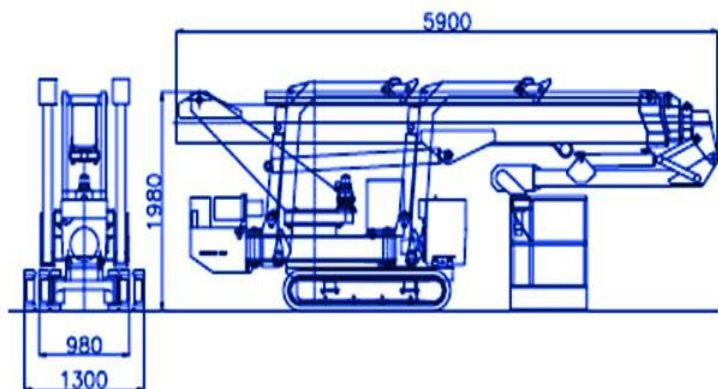

## Fiche technique de la Nacelle de 23 mètres

• Hauteur de travail :	23,00m
• Déport maximum :	12,00m
• Capacité maximum de levage	200 kg
• Nombre de personnes :	2
• Dimension du panier :	1,75 * 0.80 m
• Poids total au sol :	3500 kg
• Motorisation :	Bi - énergies
• Largeur :	0.98 m
• Longueur :	5,90 m
• Hauteur :	1,98 m