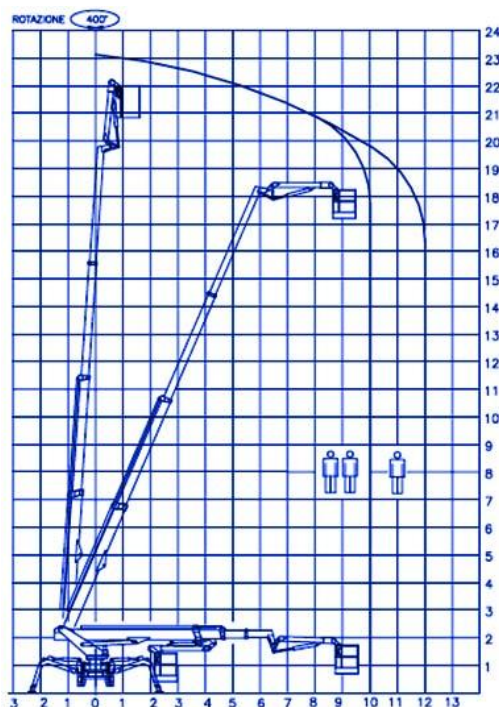

## Fiche technique de la Nacelle de 23 mètres

• Hauteur de travail :	23,00m
• Déport maximum :	12,00m
• Capacité maximum de levage	200 kg
• Nombre de personnes :	2
• Dimension du panier :	1,75 * 0.80 m
• Poids total au sol :	3500 kg
• Motorisation :	Bi - énergies
• Largeur :	0.98 m
• Longueur :	5,90 m
• Hauteur :	1,98 m