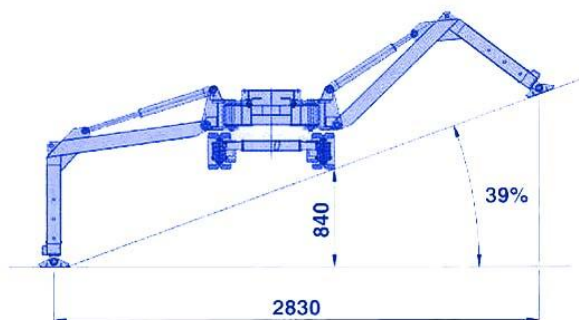

## Fiche technique de la Nacelle de 23 mètres

• Hauteur de travail :	23,00m
• Déport maximum :	12,00m
• Capacité maximum de levage	200 kg
• Nombre de personnes :	2
• Dimension du panier :	1,75 * 0.80 m
• Poids total au sol :	3500 kg
• Motorisation :	Bi - énergies
• Largeur :	0.98 m
• Longueur :	5,90 m
• Hauteur :	1,98 m